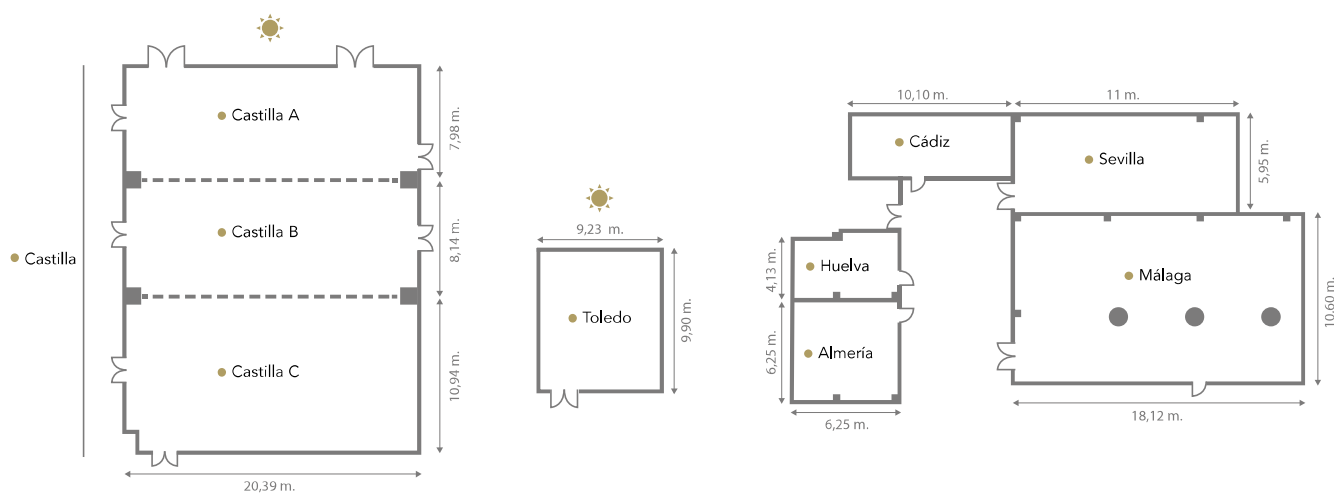

Urb. Nueva Andalucía
E-29660 Puerto Banús,
Marbella, Málaga
T (34) 952 81 20 00
mice.agp@h10hotels.com
www.hotelh10andaluciaplaza.com

Distancia · Distance:
Playa · Beach: 500 m
Aeropuerto · Airport: 58 km
Málaga: 63 km

• CASTILLA	550	4 m	550	546	338	-	380	222	-	-
• CASTILLA A	163	4 m	150	150	86	-	90	54	48	64
• CASTILLA B	163	4 m	155	168	90	-	90	66	48	64
• CASTILLA C	220	4 m	200	210	144	-	140	84	54	76
• MÁLAGA	186	2,70 m	180	200	65	60	130	60 · 80	24	26
• SEVILLA	66	2,50 m	90	90	48	46	-	-	40	44
• ALMERÍA	40	2,56 m	-	40	24	24	-	-	20	22
• CÁDIZ	44	2,56 m	-	40	18	24	-	-	20	24
• HUELVA	26	2,50 m	-	20	12	12	-	-	10	12
• TOLEDO	99	2,10 m	30	28	14	16	-	-	12	14
• HAB. DELUXE ADAPTADA	41	2,60 m	-	20	-	20	-	-	18	20